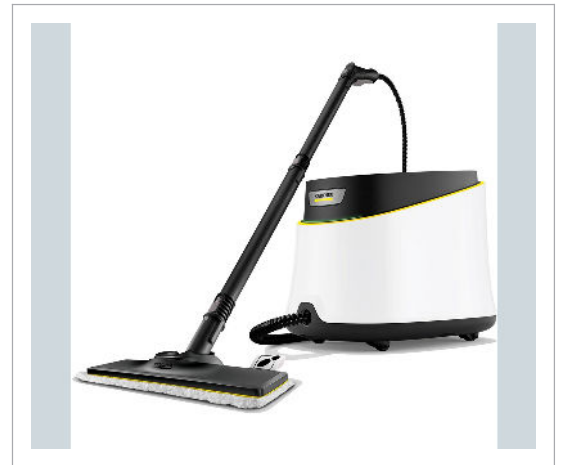

Kärcher - Kärcher SC3 Deluxe EasyFix - Damprenser

Kärcher SC3 Deluxe EasyFix SC 3 Deluxe EasyFix er en let og kompakt dampmaskine med to-trins dampstyring, så du kan justere den efter overfladen og graden af snavs. Når den bruges korrekt, fjerner den 99,99% af alle almindelige husholdningsbakterier fra hårde overflader. Tilbehøret kan enten opbevares i den medfølgende tilbehørspose eller på selve maskinen. EasyFix gulvmundstykke med fleksibel samling giver god ergonomisk position og praktisk fastgørelse af gulvkluden med burretape gør, at kluden kan udskiftes, uden at du kommer i kontakt med snavs. Kort opvarmningstid. Med en opvarmningstid på kun 30 sekunder er apparatet klar til brug på kort tid. Non-stop damp og integreret afkalkningspatron. Tanken kan nemt fyldes når som helst - for nonstop damp uden afbrydelse af arbejdet. EasyFix gulvrengørings sæt med fleksibelt mundstykke med klude som fastgøres nemt og enkelt med krog-og-løkke system. Optimale rengøringsresultater på alle typer hårde gulve rundt omkring i hjemmet takket være effektiv lamel teknologi. Kontaktløs skifte af klud uden at komme i kontakt med skidt og nem påsættelse af gulvklud takket været krog-og-løkke system. Ergonomisk og effektiv rengøring af hele gulvet, uanset brugerens højde og takket været fleksible mundstykkeled. Tilbehør med mange anvendelsesmuligheder Effektivt rensning af forskellige overflader med gulvmundstykke, håndmundstykke, rund børste og meget mere. Gulvrengøringsklud og overtræksklud til håndmundstykke Til grundig rengøring og forbedret snavsopsamling. Børnesikring på damp pistolen Et låsesystem beskytter mod utilsigtet brug. 2-trins dampmængde regulering på håndtag Dampmængden kan tilpasses individuelt til forskellige overflader og niveauer af snavs. Tænd-/ slukk kontakt på maskinen Let at tænde og slukke. Hurtig opvarmning på 30 sekunder Integreret afkalkningspatron EasyFix gulvmundstykke med fleksibel led Maks. damptryk på 3,5 bar