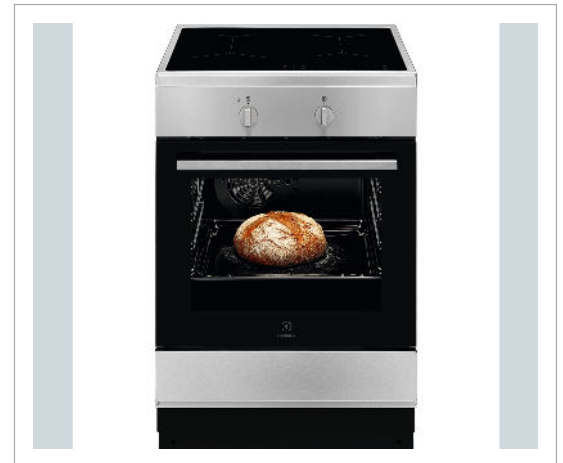

Electrolux - Electrolux LKI6200S4X - Induktionskomfur

Electrolux LKI6200S4X Induktionskomfur Electrolux LKI6200S4X er et komfur i rustfrit stål med induktionsteknologi, der gør madlavningen hurtigere, sikrere og nemmere. Med funktioner som Hob2Hood, cirkulerende luft og nem rengøring er den designet til at lette din hverdag og give dig perfekt tilberedte måltider. Hurtig og sikker madlavning med induktionInduktionskogepladen på Electrolux LKI6200S4X reagerer hurtigt på temperaturjusteringer og giver mere effektiv madlavning. Induktionsteknologien opvarmer kun det sted, hvor kogegrejet står, hvilket holder andre overflader kølige og sikre. Glasoverfladen er desuden nem at rengøre, hvilket gør rengøringen efterfølgende hurtig og nem.Hob2Hood - automatisk blæserstyringTakket være Hob2Hood-teknologien kan komfuret tilsluttes trådløst til compatible blæsere, hvilket betyder, at blæserhastigheden automatisk justeres afhængigt af tilberedningstemperaturen. Dette giver ekstra hjælp i køkkenet og giver dig mulighed for at fokusere helt på madlavningen.Madlavning med cirkulerende luftDen indbyggede blæser i ovnen spreder varmen effektivt for at give en jævn madlavning. Det betyder, at retter opvarmes jævnt uanset hvor de er i ovnen, hvilket giver bedre resultater, når du bager eller tilbereder større måltider.Nem rengøringElectrolux LKI6200S4X har en ovnlåge i glas, der er nem at vedligeholde, som let kan fjernes for hurtig rengøring. Ovntinene er desuden aftagelige, hvilket gør det nemt at rengøre ovnen, selv i svært tilgængelige hjørner.Sikkerhed for hele familienkomfuret er udstyret med børnesikring og en kølig ovnlåge, der mindsker risikoen for forbrændinger, hvilket gør det sikkert at bruge, selvom der er små børn i nærheden. •Kapacitet ovnrum (ltr): 57

- Antal kogefelter: 4
- Rensefunktion: Nej
- Stegetermometer: Nej
- Energiklasse: A

Teknisk information

Højde (cm)	90.20
Bredde (cm)	60.00
Dybde (cm)	60.00
Farve	Stål
Mærke	Electrolux

Teknisk information fortsat