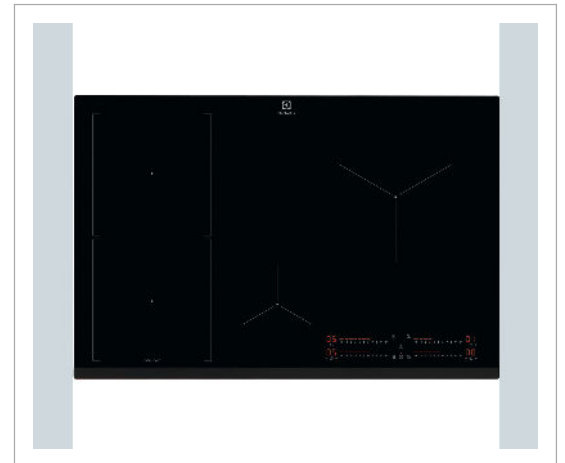

- Udvidbare zoner: Ja
- Ramme: Uden kant
- Bredde (cm): 78
- Dybde (cm): 52

### Teknisk information

Højde (cm)	0.00
Farve	Sort
Timer	Ja
Mærke	Electrolux

*Teknisk information fortsat*

Indbygningsbredde (cm)	75
Indbygningsdybde (cm)	49
Indbygningshøjde (cm)	4,4
Til planlimning	Nej
Antal kogefelter	4
Udvidbare zoner	Ja
Ramme	Uden kant
Bredde (cm)	78.00
Dybde (cm)	52.00
Booster-funktion	Ja