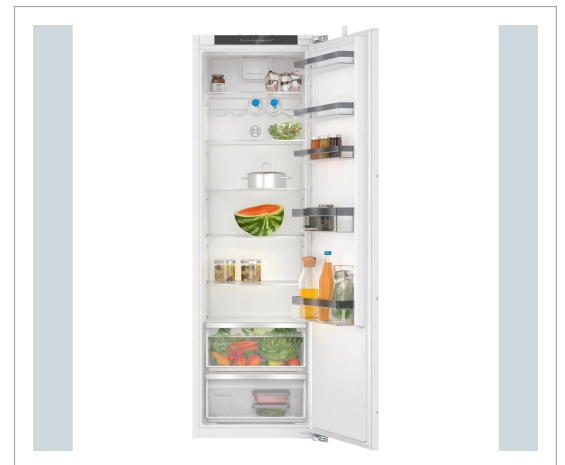

## Bosch - Bosch KIR81VFE0 - Integrerbart køleskab

Oplev Bosch Serie | 4 KIR81VFE0, et køleskab, der er designet til at passe perfekt ind i dit køkken, samtidig med at det tilbyder enestående friskhed til dine dagligvarer. Denne model har en effektiv ydeevne med et årligt forbrug på kun 114 kWh, hvilket svarer til energieffektivitetsklasse E. Den støjsvage drift på 39 dB sikrer, at dit køkken forbliver et fredeligt sted. Køleskabet har en generøs nettokapacitet på 310 liter, der er organiseret med det praktiske for øje: 1 dør med 5 rum, 2 skuffer, herunder en MultiBox XXL, og 6 hylder til alsidige opbevaringsløsninger. Indvendig LED-belysning oplyser indholdet tydeligt, så det er nemt at finde det, du skal bruge, samtidig med at det er energieffektivt. Det fritstående, indbyggede design sikrer et slankt look, der forbedrer dit køkkens æstetik uden at gå på kompromis med funktionaliteten.

- **Støjsvag drift**

Nyd freden i dit køkken med dette køleskabs lave støjniveau på kun 39 dB, hvilket gør, at det næsten ikke kan mærkes, selv i de mest stille omgivelser.

- **Optimeret opbevaring**

Med 1 dør med 5 rum, 2 skuffer, herunder en MultiBox XXL til ekstra store varer, og 6 hylder giver dette køleskab rigelig plads og fleksibilitet til at organisere dine dagligvarer effektivt.

- **Innovativ belysning**

Oplys dine madvarer med den indvendige LED-belysning, der giver et klart overblik over køleskabets indhold og samtidig er energieffektivt.

- **Problemfri integration**

Dette køleskab er designet som en fritstående, indbygget enhed, der passer perfekt ind i dit køkken og giver et slankt og sammenhængende look uden at gå på kompromis med funktionaliteten.

- Kapacitet køl (litr): 310

- Højde (cm): 177.20

- Bredde (cm): 54.10

- Vendbar dør: Ja

- Energieffektivitetsklasse: E