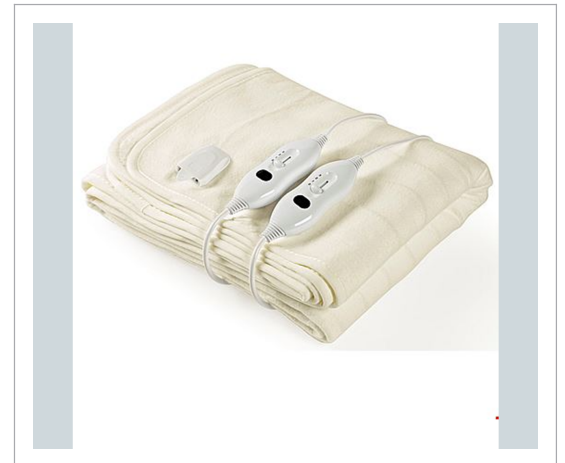

## Nedis - Nedis PEBL110CWT2 - Varmetæppe

### Nedis PEBL110CWT2 varmetæppe

Nedis elektriske varmetæppe er designet til at give dig og en partner den bedst mulige komfort på kolde aftener. Med sine generøse mål på 160 x 140 cm er den ideel til at forvarme sengen og skabe et behageligt sovemiljø.

**Nem og behagelig placering** Dette polyesterundertæppe er ikke kun blødt og behageligt, men også nemt at placere under lagenerne. Det fleksible design gør det nemt at integrere tæppet i dit sengetøj og nyde dets varmende egenskaber.

3 temperaturindstillinger LED indikator Aftagelig fjernbetjening Størrelse: 160 x 140 cm 100% Polyester - kan maskinvaskes