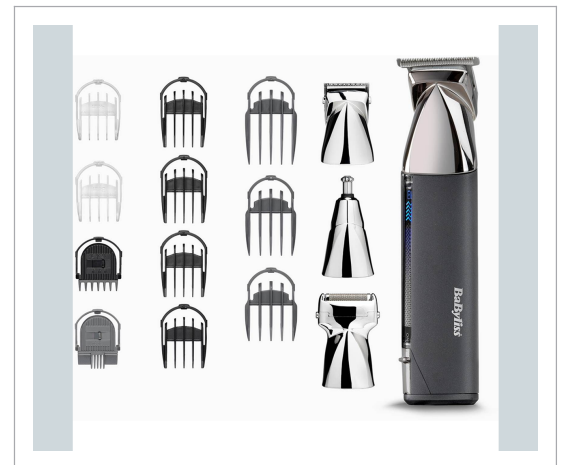

Babyliss - Babyliss Super X Metal - Chrome - Multitrimmer

Babyliss Super X Metal multitrimmer Med BaByliss MEN Super-X Metal Series Multi Trimmer har du alt hvad du behøver for at forme og trimme dit skæg, hår og kropshår, lige som du ønsker det. Denne alsidige trådløse trimmer i en stilfuld sølvfarve giver professionelle resultater derhjemme. Brugervenlig og alsidig Denne trimmer er designet til mænd, der værdsætter præcision og alsidighed. Uanset om du vil vedligeholde skægstubbe, klippe hår, trimme kropshår eller finjustere dine øjenbryn, giver de fire skærehoveder dig fuld kontrol over din styling. Avanceret teknologi for de bedste resultater Med et kraftigt lithium-ion-batteri giver trimmeren mere end 5 timers trådløs brug efter kun 3 timers opladning. En hurtig opladning på 20 minutter rækker til 40 minutters brug, hvilket er perfekt, når du har travlt. Flexibilitet og komfort BaByliss MEN Super-X Metal er 100 % vandtæt, hvilket giver dig frihed til at vælge mellem våd og tør brug. Den robuste konstruktion med metalhåndtag sikrer professionel ydeevne og holdbarhed. Nemt at vedligeholde Takket være MagFix™-systemet er skærehovederne nemme at udskifte og sikrer, at de forbliver på plads. Det brede udvalg af kliplængder fra 0,2 mm op til 16 mm gør det nemt at tilpasse dit look. Alt hvad du har brug for i én pakke Ud over den høje ydeevne og brugervenlighed får du en række tilbehør, der forenkler din plejerutine. USB-ladestationen, opbevaringstasken og de mange afstandsrum hjælper dig med at holde styr på det hele. Din nye partner inden for personlig pleje BaByliss MEN Super-X Metal Series Multi Trimmer er den ultimative skægtrimmer til mænd, der ikke vil nøjes med mindre end perfektion. Med sine avancerede funktioner og tilbehør har du alt hvad du behøver for at skabe og vedligeholde din egen unikke stil, uanset om det er til ansigt, krop eller hår. Alt-i-én trimmer til hår og krop Længdeindstillinger: 0,2 - 16 mm 100% vandtæt Til våd og tør barbering Driftstid: op til 300 minutter Med USB ladestation