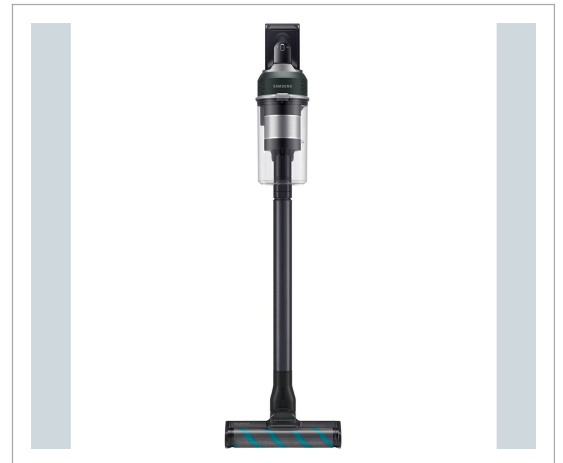

## Samsung - Samsung Jet 95 Multi VS20C954CTN/WA - Stickvac

Samsung Jet 95 Multi Sig hej til en rengøringsoplevelse, der ændrer alt! Oplev Samsungs trådløse støvsuger Jet 95 Multi - en revolution inden for rengøring, der kombinerer kraft, effektivitet og brugervenlighed. Glem gamle støvsugere, der krævede indsats og tid. Med Jet 95 Multi bliver rengøringen nem, hurtig og endda sjovere. Kraftig sugekraft Støvsugeren har en kraftig sugeseffekt for mere effektiv rengøring og mindre indsats med en utrolig sugestyrke på op til 210 W. Samsung Jet 95 Multi er som en superhelt, der nemt suger alt fra små støvpartikler til de større klumper af smuds. Renere luft Takket være støvsugerens femlags HEPA-filter opfanger den utrolige 99,999 % mikro-støv. Det betyder ikke kun renere gulve, men også renere luft i dit hjem. Nem rengøring og opladning Med en fuldt vaskbar støvbeholder og en praktisk Z-Station til opladning er vedligeholdelsen af støvsugeren super nem. Og batteriet er fuldt opladet på kun 3,5 timer! Flexibilitet og komfort Takket være sit teleskoprør og lette design tilpasser støvsugeren sig nemt til din højde og reducerer belastningen på dit håndled. Teleskoprøret giver dig mulighed for at justere længden på 4 niveauer for at få den mest ergonomisk behagelige længde.

### Teknisk information

Farve	Sort
Lydniveau dB(A)	86
Støvkapacitet (liter)	0,8 liter
Mærke	Samsung
Produkttype	Stickvac
Effekt Watt	210 W
Rengøringsmetode	Tør
Driftstid Pr. Opladning	60 min,

*Teknisk information fortsat*