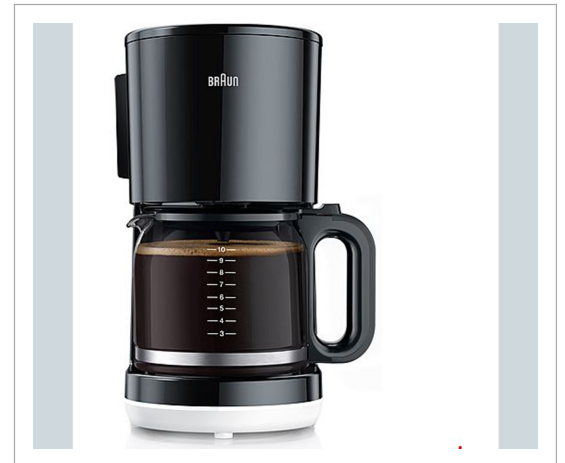

## Braun - Braun KF1100BK, sort - Kaffemaskine

Braun KF1100 kaffemaskine Perfektion i hver kop Braun KF1100BK kaffemaskinen fra Breakfast 1-serien er din nøgle til at skabe den perfekte kop kaffe. Med OptiBrewSystemet, som balancerer temperatur, bryggetid og udvinding, får du en fantastisk aroma, der kilder dine sanser. Hver kop bliver en fornøjelse og tager dig til nye smagshøjder. Komfort i fokus Denne kaffemaskine er designet med praktiske funktioner, der forenkler din kaffebrygning. AntiDryp-systemet forhindrer dryp under brygning, hvilket giver dig mulighed for at hælde en kop kaffe op, før cyklussen er færdig. Du kan nyde den første kop uden at skulle vente. Sikkerhed og energieffektivitet Med den automatiske sluk-funktion behøver du ikke bekymre dig, når du efterlader bryggeren uden opsyn. Efter 40 minutter slukker den automatisk for at sikre din sikkerhed og spare energi. Du kan nyde din kaffe med ro i sindet. Aromakonserverende kande for langvarig friskhed Den tilhørende aromakonserverende kande rummer op til 10 kopper og er designet til at bevare kaffens aroma og friskhed i længere tid. Nu kan du nyde en kop varm og velsmagende kaffe selv efter noget tid, uden at gå på kompromis med kvaliteten. 1000 W 10 kopper Autosluk Drypstop

### Teknisk information

Mærke	Braun
Produkttype	Kaffemaskine
Effekt Watt	1000 W
Integreret Kaffekværn	nej
Service & Support	2 år
Aftagelig vandtank	nej
Kop Kapacitet	10
Automatisk sluk	Ja
Farve	Sort