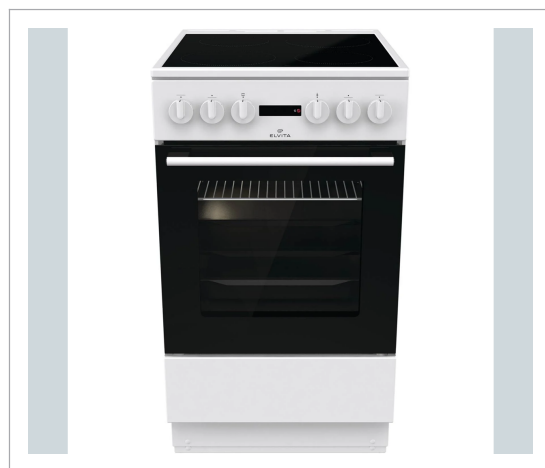

## Elvita - Elvita CCS4523VN-E1 - Glaskeramisk komfur

### Elvita glaskeramisk komfur CCS4523VN-E1

Prisvenlig komfur med høj ydeevne Kompakt model med 50 cm bredde Energirigtig HighLight-kogeplade Speciel funktion til at bage pizza hurtigt og effektivt Nem og kemikaliefri ovnrensning med WaterClean

Elvita CCS4523VN-E1 - komfuret, der kombinerer ydeevne, design og sikkerhed i en prisbillig pakke. Dette slanke komfur er din prisvenlige partner i køkkenet. Billigt komfur, høj kvalitet Hvem har sagt, at du skal gå på kompromis? Med Elvita CCS4523VN-E1 får du et komfur til en overkommelig pris uden at gå på kompromis med funktion eller stil. Energieffektiv og sikker HighLight-kogepladen varmer hurtigere op og bruger mindre energi end almindelige keramiske kogeplader. Med en energiklasse på A er denne kogeplade både billig og energieffektiv. Kogepladen er udstyret med en børnesikring og en restvarmeindikator. Ovnlågen kan bære op til 20 kg uden at vælte. Sikkerhed er altid en prioritet, uden at gå på kompromis med funktionaliteten. Pizza som fra et pizzeria Glem alt om dyre restaurantbesøg! Med Elvitas specialudviklede pizzafunktion kan du bage din egen pizza til perfektion på bare et par minutter. Nem og kemikaliefri rengøring Rengøring er let takket være Elvitas WaterClean-funktion. Bare brug damp til at gøre din ovn skinnende ren uden kemikalier. Flexibilitet og tilbehør Dit Elvita-komfur leveres med to bageplader, en dyb bradepande og en grillrist. Højden kan justeres mellem 85-94 cm, så komfuret passer ind i næsten ethvert køkken.