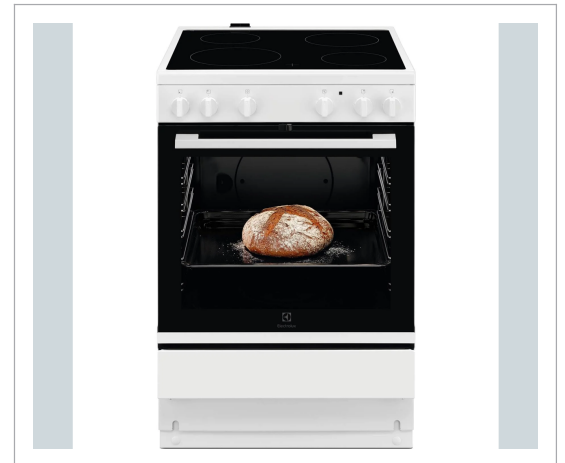

Electrolux - Electrolux LKR60001SW - Glaskeramisk komfur 400V

60 cm glaskeramisk komfur med 4 kogeplader. Komfuret betjenes med drejeknapper og har rengøringsvenlig ovnlåge, der kan skilles ad uden brug af værktøj. Føres hos udvalgte forhandlere.

- **Enkelt komfur med keramisk kogesektion**

Glaspladen opvarmer dit kogegrej, og giver en plan overflade som er enkel at rengøre efter brug.

- **Effektiv tilberedning**

Både tid og energi er kostbare. Derfor har dette komfur hurtige opvarmningszoner, som sparer både tid og energi.

- **Servér et festmåltid med kort varsel**

Planlæg fester, når du har lyst og uden bekymringer omkring maden - du kan nemt sætte flere bageplader i denne ovns store ovnrum.

- **Et gennemført design for nemmere rengøring**

Komfuret har et genialt design - ovnlågens inderste glas kan fjernes helt. På den måde kan du gøre den grundigt rent, meget lettere.

- **Bag mere på én gang**

Nå nye kulinariske højder med Electrolux ekstra store bageplade, der gør det muligt at bage mere på én gang. Cremede cupcakes til lidt lækkerkt midt på eftermiddagen. Et velsmagende farsbrød til fantastiske venner. Mere plads til flere fantastiske opskrifter.

- Kapacitet ovnrum (litr): 77 liter

- Antal kogefelter: 4

- Rensefunktion: Nej

- Stegetermometer: Nej

- Energiklasse: A

Teknisk information

Antal kogefelter

4

Indre belægning

Emalje

Sikkerhedsegenskaber

Blæserkølesystem, dørlås, kølig dør

Model

LKR60001SW