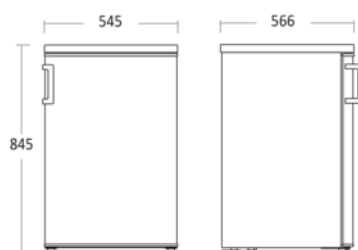

Table Top køleskab

SKS 8555 W

Varenummer	010132453000SKS8555W	Tarifkode	8418215190
EAN kode	5704704020160	Antal i 40HQ con.	236

Kort beskrivelse

Praktisk og energirigtigt køleskab med 126 liter køl. Skabet kan stå frit så top pladen på skabet giver en ekstra bordplads lige ved hånden.

SKS 8555 W indeholder 3 + 1 glashylder, som er brudsikre, stor grønsagsskuffe og energi besparende Led lys.

Temperaturen stilles på termostaten, placeret øverst inde i skabet.

Det fritstående skab kommer med to hjul og to justerbare fødder i front som sikrer skabet, står stabilt på de fleste underlag

Fokuspunkter

- Vendbar dør
- Justerbare fødder
- Energibesparende LED belysning
- Brudsikre glashylder
- Stor transparent grønsagsskuffe

Dimensioner

Mål og vægt

Produktmål, HxBxD, mm	845 x 549 x 557
Maks. justerbar højde, mm	12
Produkt dybde m/håndtag, mm	601
Emballagemål, HxBxD, mm	880 x 580 x 600
Bruttovolume, ltr	126
Brutto- /nettovolume, ltr	126 /
Indvendige mål, HxBxD, mm	715 x 419 x 444
Indbygningsmål, HxBxD, mm	x x
Brutto- /nettovægt, kg	29 / 27