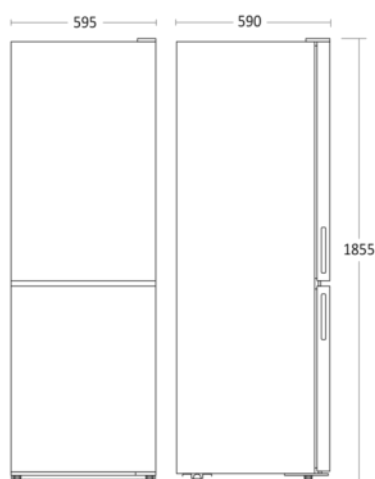

Fritstående køle-fryseskab

SKF 18560 W/1

Varenummer	010335453000SKF18560W1	Tarifkode	8418108099
EAN kode	5704704020252	Antal i 40HQ con.	72

Kort beskrivelse

Kølefryseskab på 211 liter køl, og 104 liter fryser med SmartFrost som begrænser rim i fryseren. Temperaturen i både fryse- og køleafdelingen indstilles elektronisk, hvilket giver den største nøjagtighed.

Fryseren er indrettet med 3 transparente fryseskuffer. Køleskabet har en stor grøntsagsskuffe med CrisperBox med fugtighedsregulering, som holder frugt og grønt frisk i længere tid.

I frysedelen kan glashylder udtages, og et stort frostrum kan dermed opnås. Døren er højrehængslet men kan vendes, hvilket gør det nemmere at placere skabet i rummet.

Dimensioner

Mål og vægt

Produktmål, HxBxD, mm	1855 x 595 x 590
Emballagemål, HxBxD, mm	1945 x 660 x 685
Total pakkevolumen m ³	0,879
Indvendige mål, HxBxD, mm	x x
Indbygningsmål, HxBxD, mm	x x
Nettovolumen køleskab, ltr.	211
Nettovolumen fryser, ltr.	104
Brutto- /nettovægt, kg	64 / 58