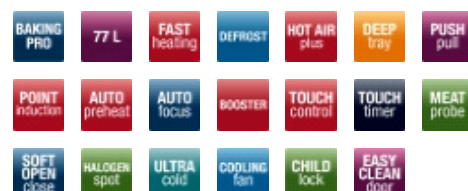

**Ovnfunktioner**

Lys i ovn antal - standard/halogen/halogensidespot	-/-/2
Antal ovnfunktioner inkl. lys	11+1
Eco opvarmning	•
Lynopvarmning af ovn til 180 °C i minutter	4
Over-/undervarme	•
Undervarme	•
Grill	•
Optøningsfunktion (blæser)	•
Turbogrill (blæser + grill)	•
Blæser og over-/undervarme	•
Varmluft med ringvarmeelement	•
Pizzafunktion (varmluft med ringvarmeelement og undervarme )	•
Supergrill (grill + overvarme)	•

**Udstyr i ovn**

EasyClean emalje - sort/grå	•/-
SteamClean/Aqualyse/Katalyse på bagvæg	•/-/-
SoftOpen/SoftClose	•/•
Køleblæser	•
Sideracks - Standard/Pyro	•/-
Bageplader - Standard/EasySlip/Pyro	2/-/-
Ekstra dyb bradepande - Standard /EasySlip/Pyro	1/-/-
Grillrist - Standard/Pyro	1/-
Antal glas i ovnlåge	3
Kold ovnlåge/UltraCold	-/•
Aftagelig ovnlåge	•
Børnesikring/kan frakobles	•/•

**Udstyr kogeplade**

Antal kogezone	4
Punktinduktion	•

- Induktionskomfur i hvid
- Fine Slim design
- Multifunktionsovn med 11+1 funktioner, bl.a. ægte varmluft, optønings- og pizzafunktion
- Lynopvarmning af ovn til 180 °C på 4 min
- Energiklasse A
- Ekstra stort ovnrum på 77 liter
- UltraCold ovnlåge
- Blæser for nedkøling af panel
- PushPull knapper
- Børnesikring som kan kobles fra
- TouchTimer med minutur og stegetermometer
- Ovnlåge med SoftOpen&Close
- Dobbelt halogensidespot
- SteamClean funktion for nem rengøring
- Ekstra dyb bradepande
- 4 kogezone med TouchControl og display
- Punktinduktion
- Booster på alle 4 kogezone
- Produktmål HxBxD: 90x60x60,5 cm
- Kan justeres i højden fra 85-87 og fra 90-92 cm